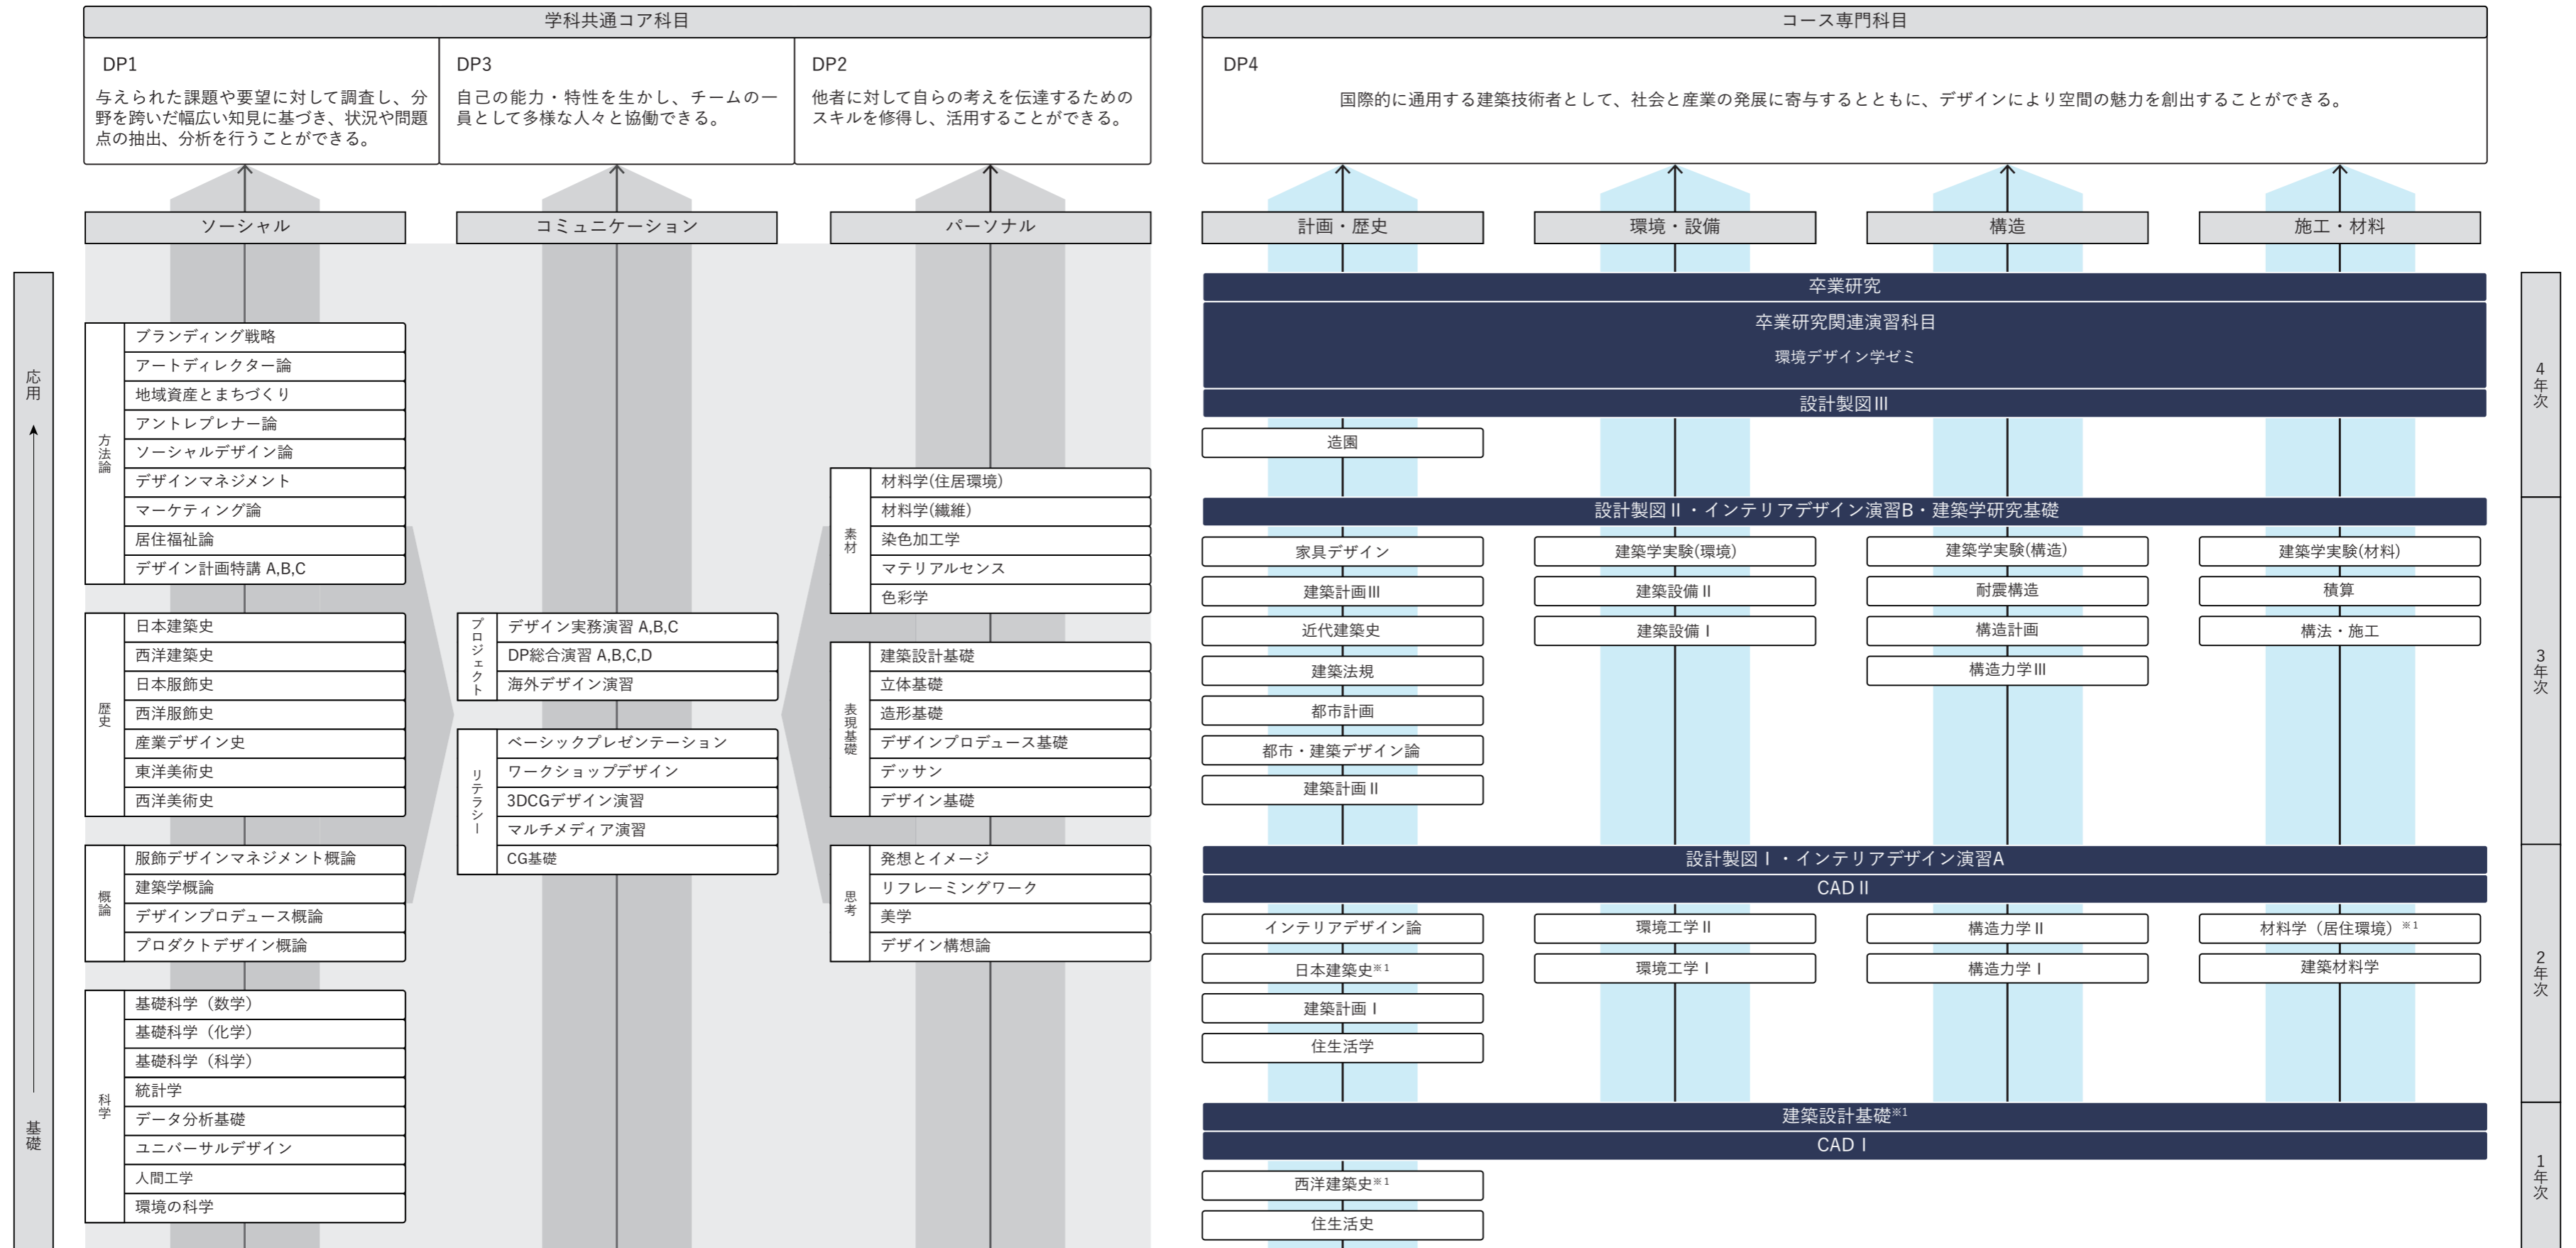

建築・インテリアデザインコース

*1: 学科コアと併記、コース履修推奨科目