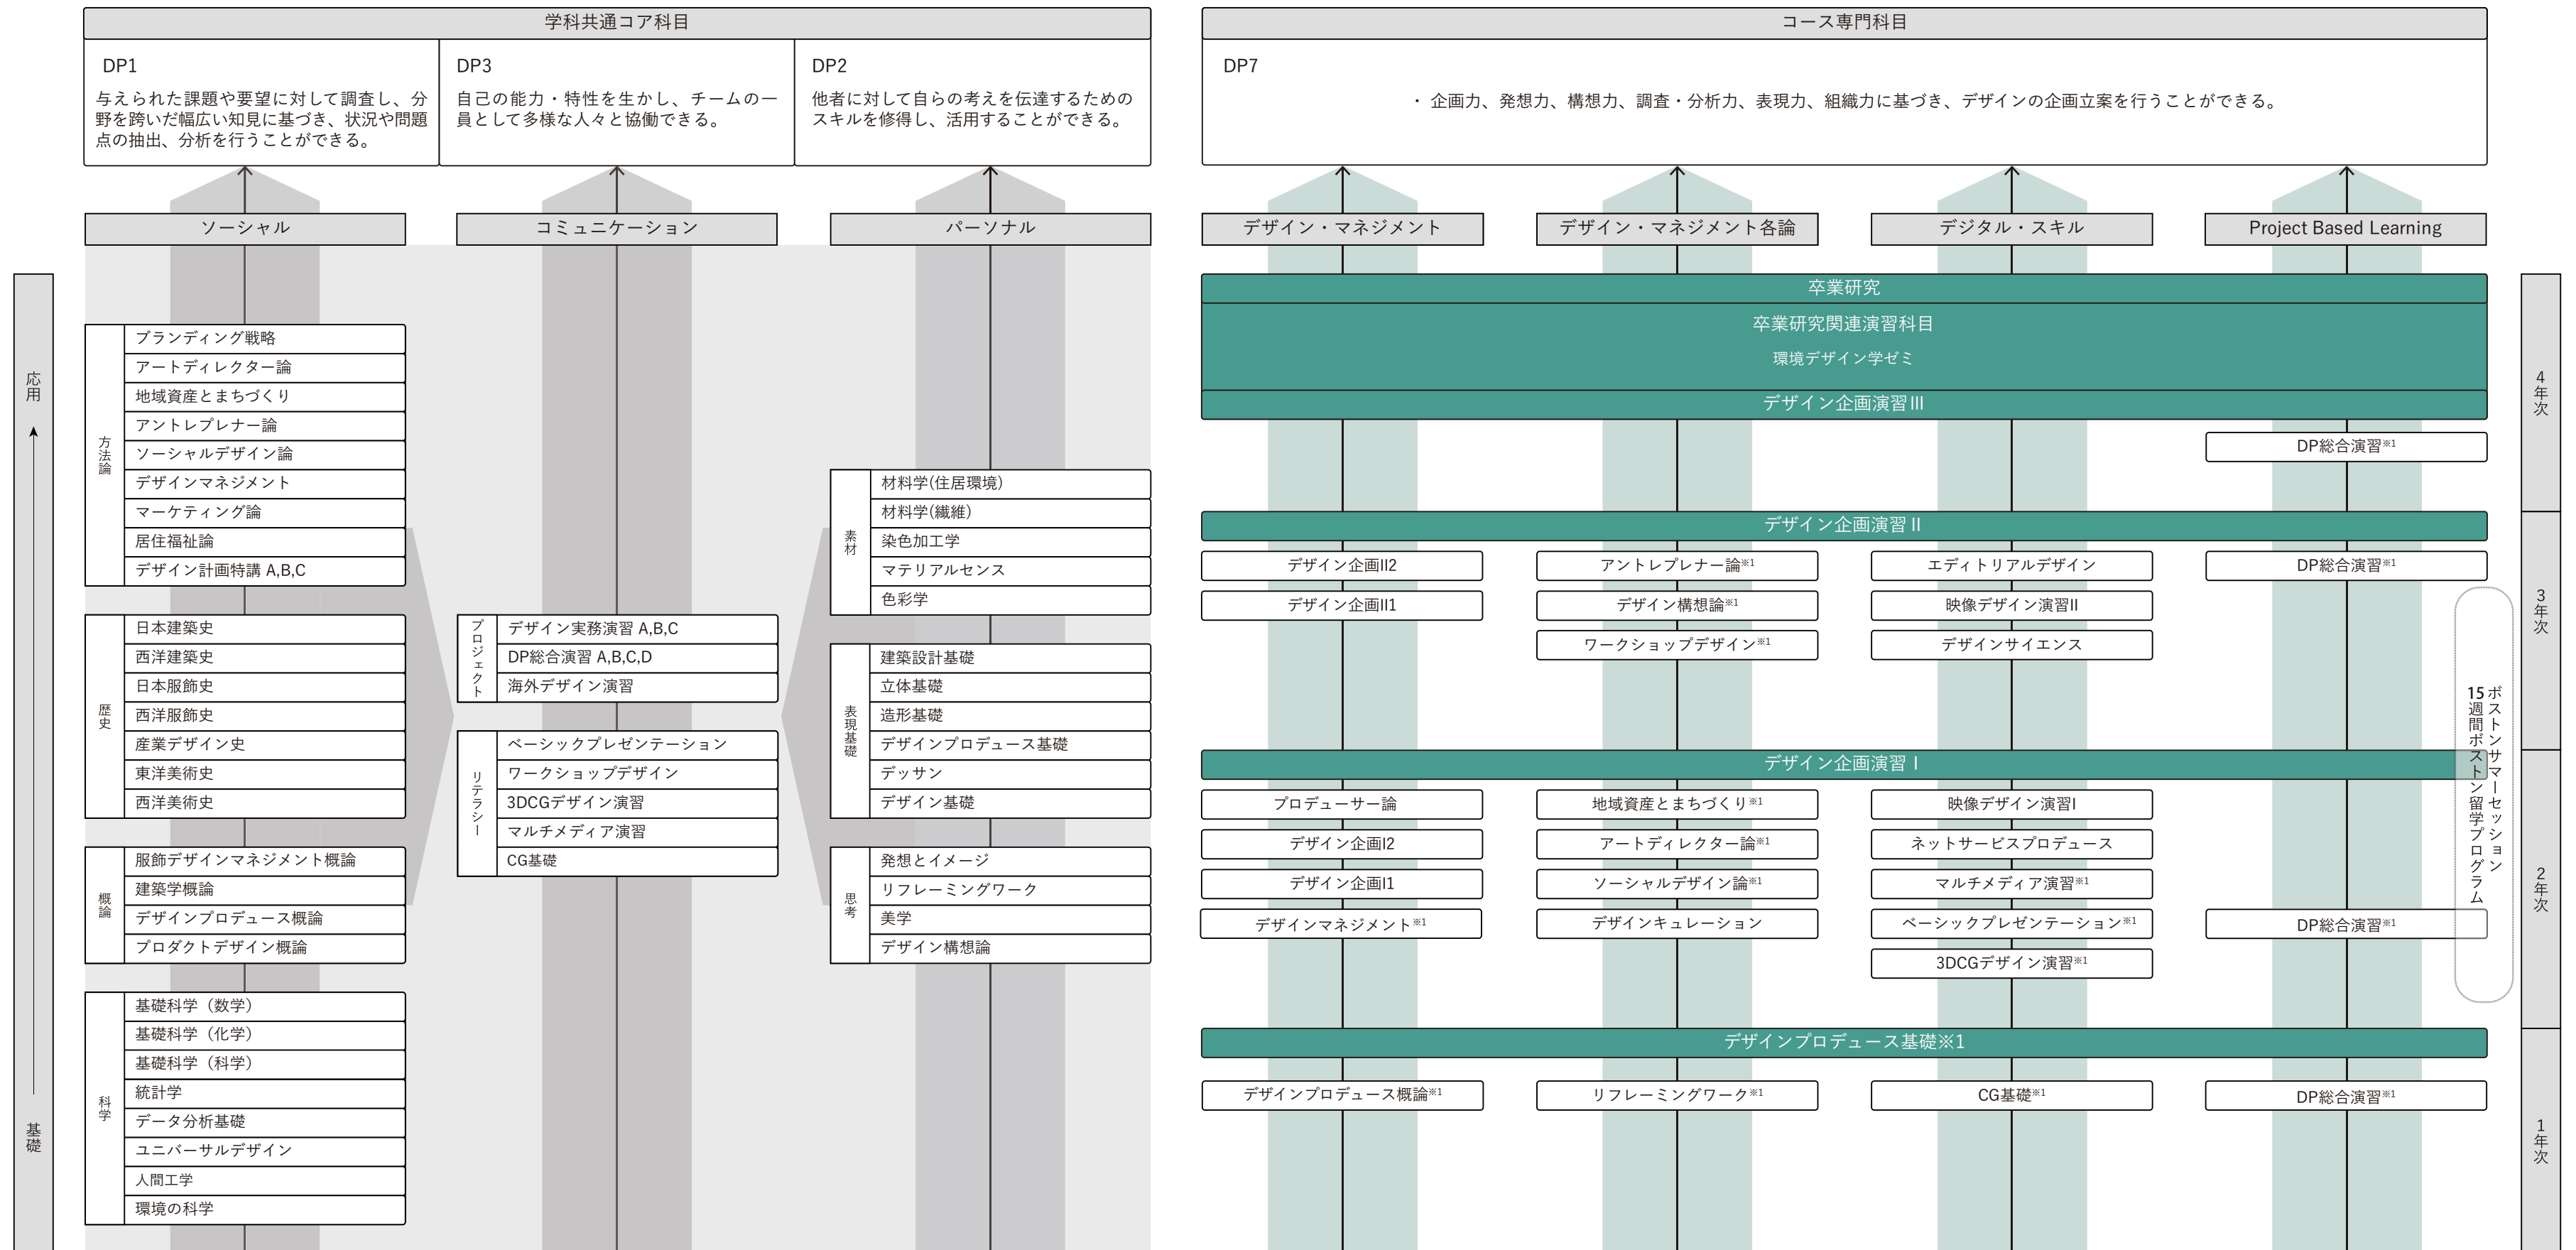

デザインプロデュースコース

※1：学科コアと併記、コース履修推奨科目