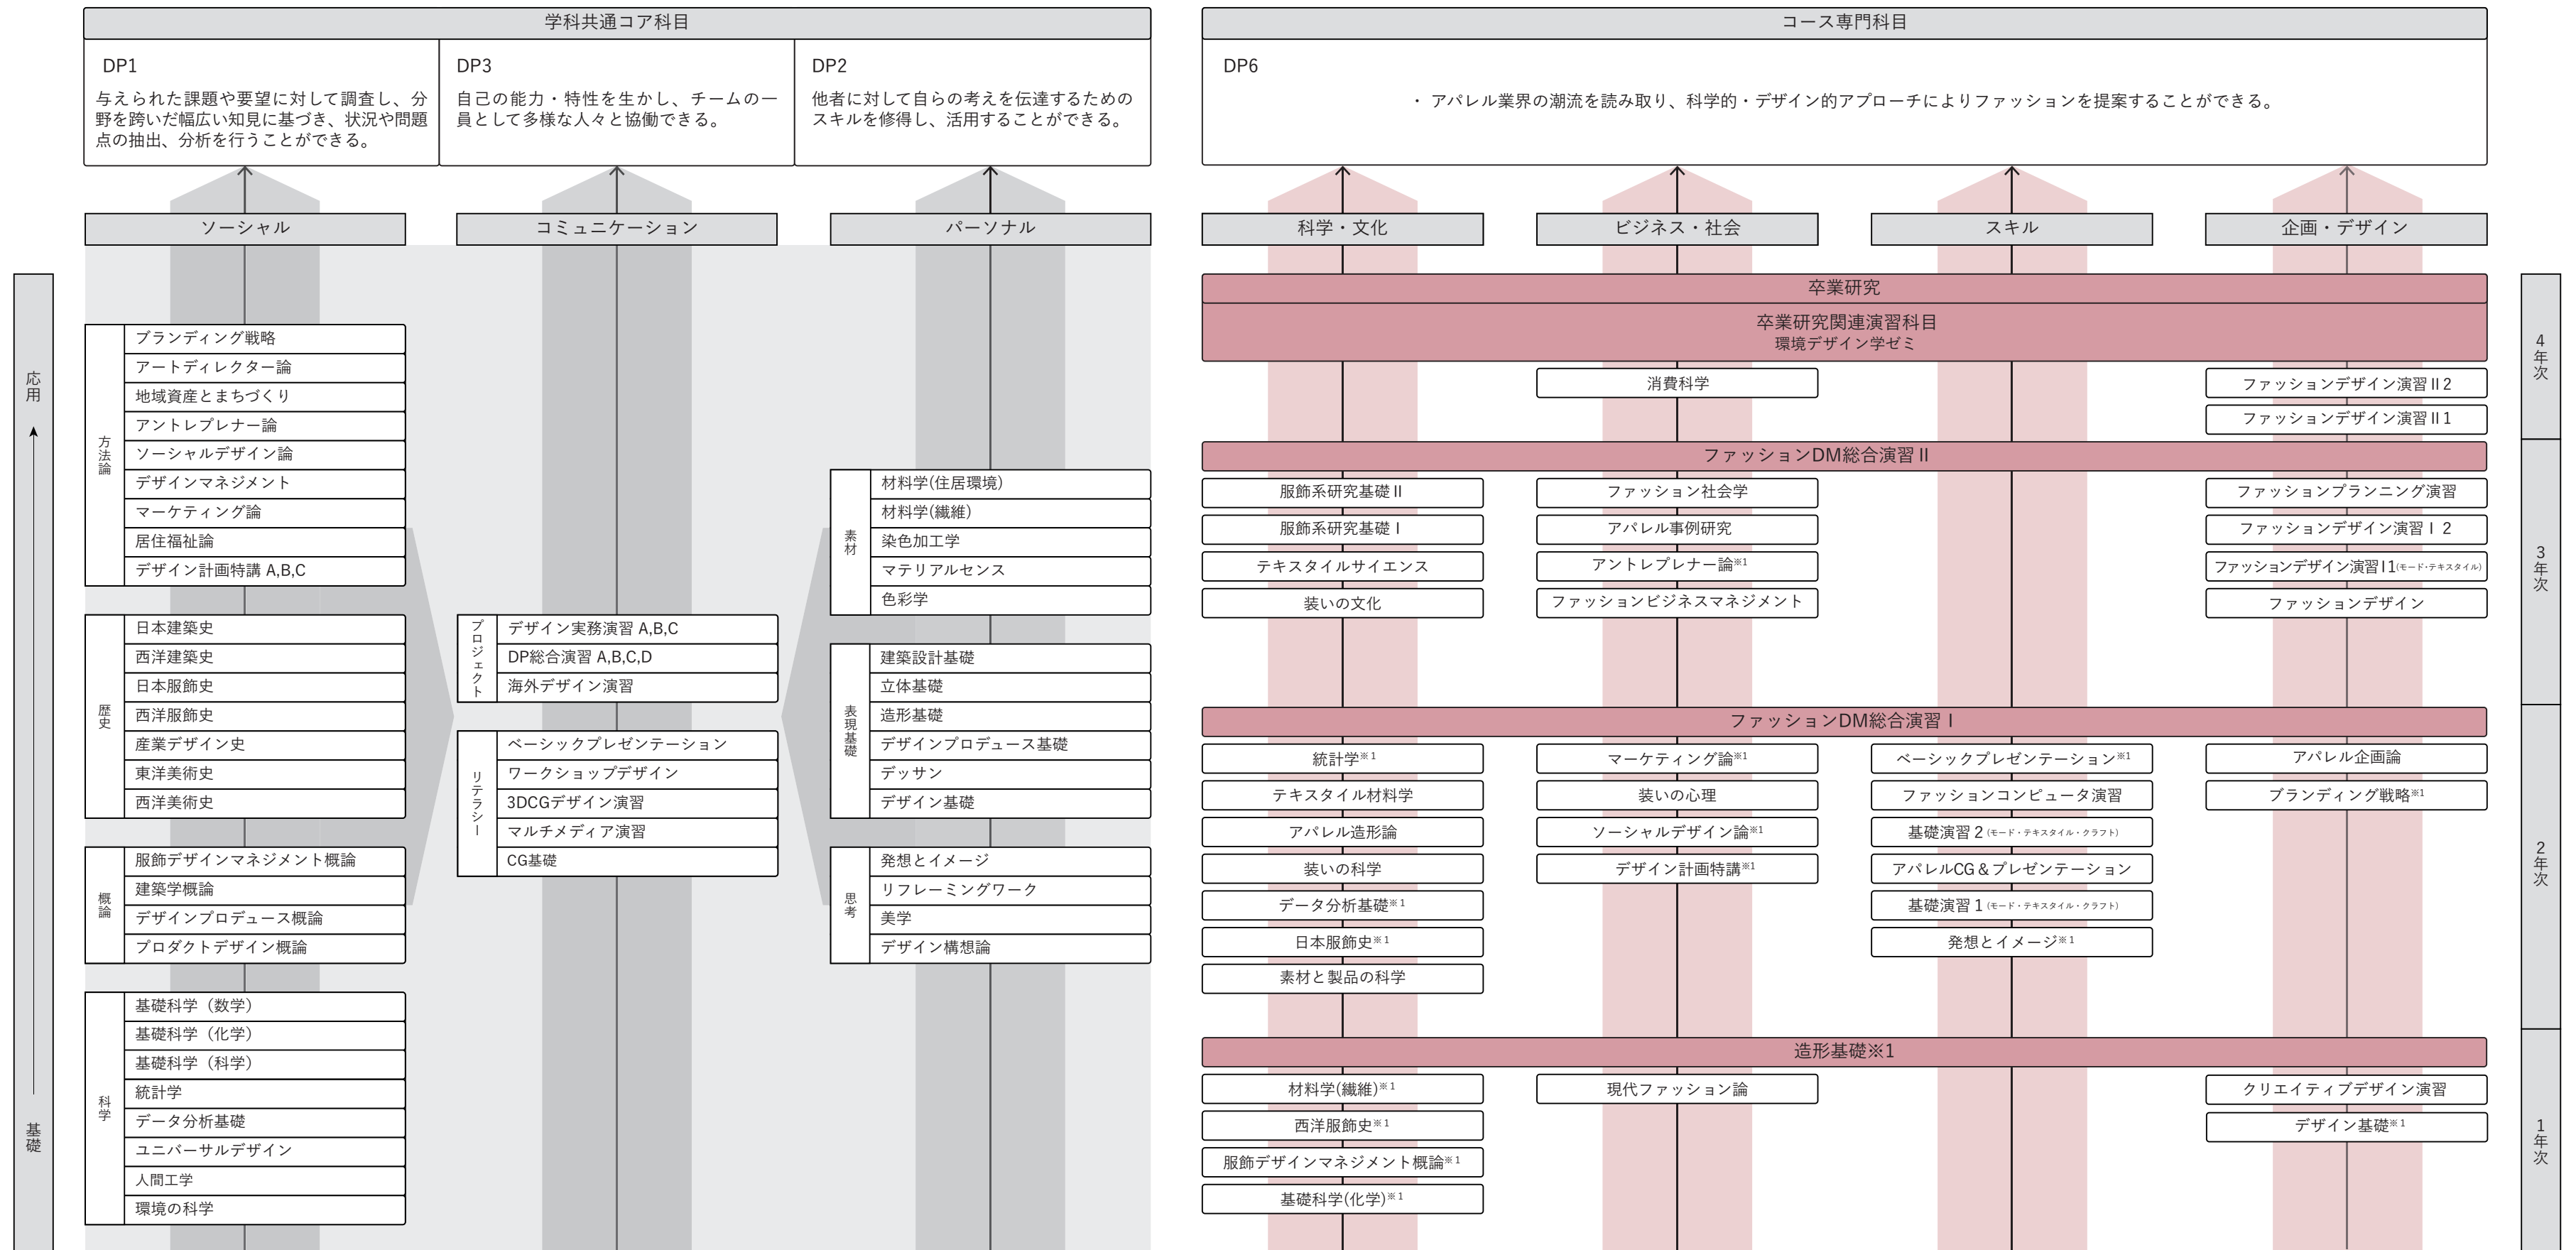

ファッションデザインマネジメントコース

*1: 学科コアと併記、コース履修推奨科目