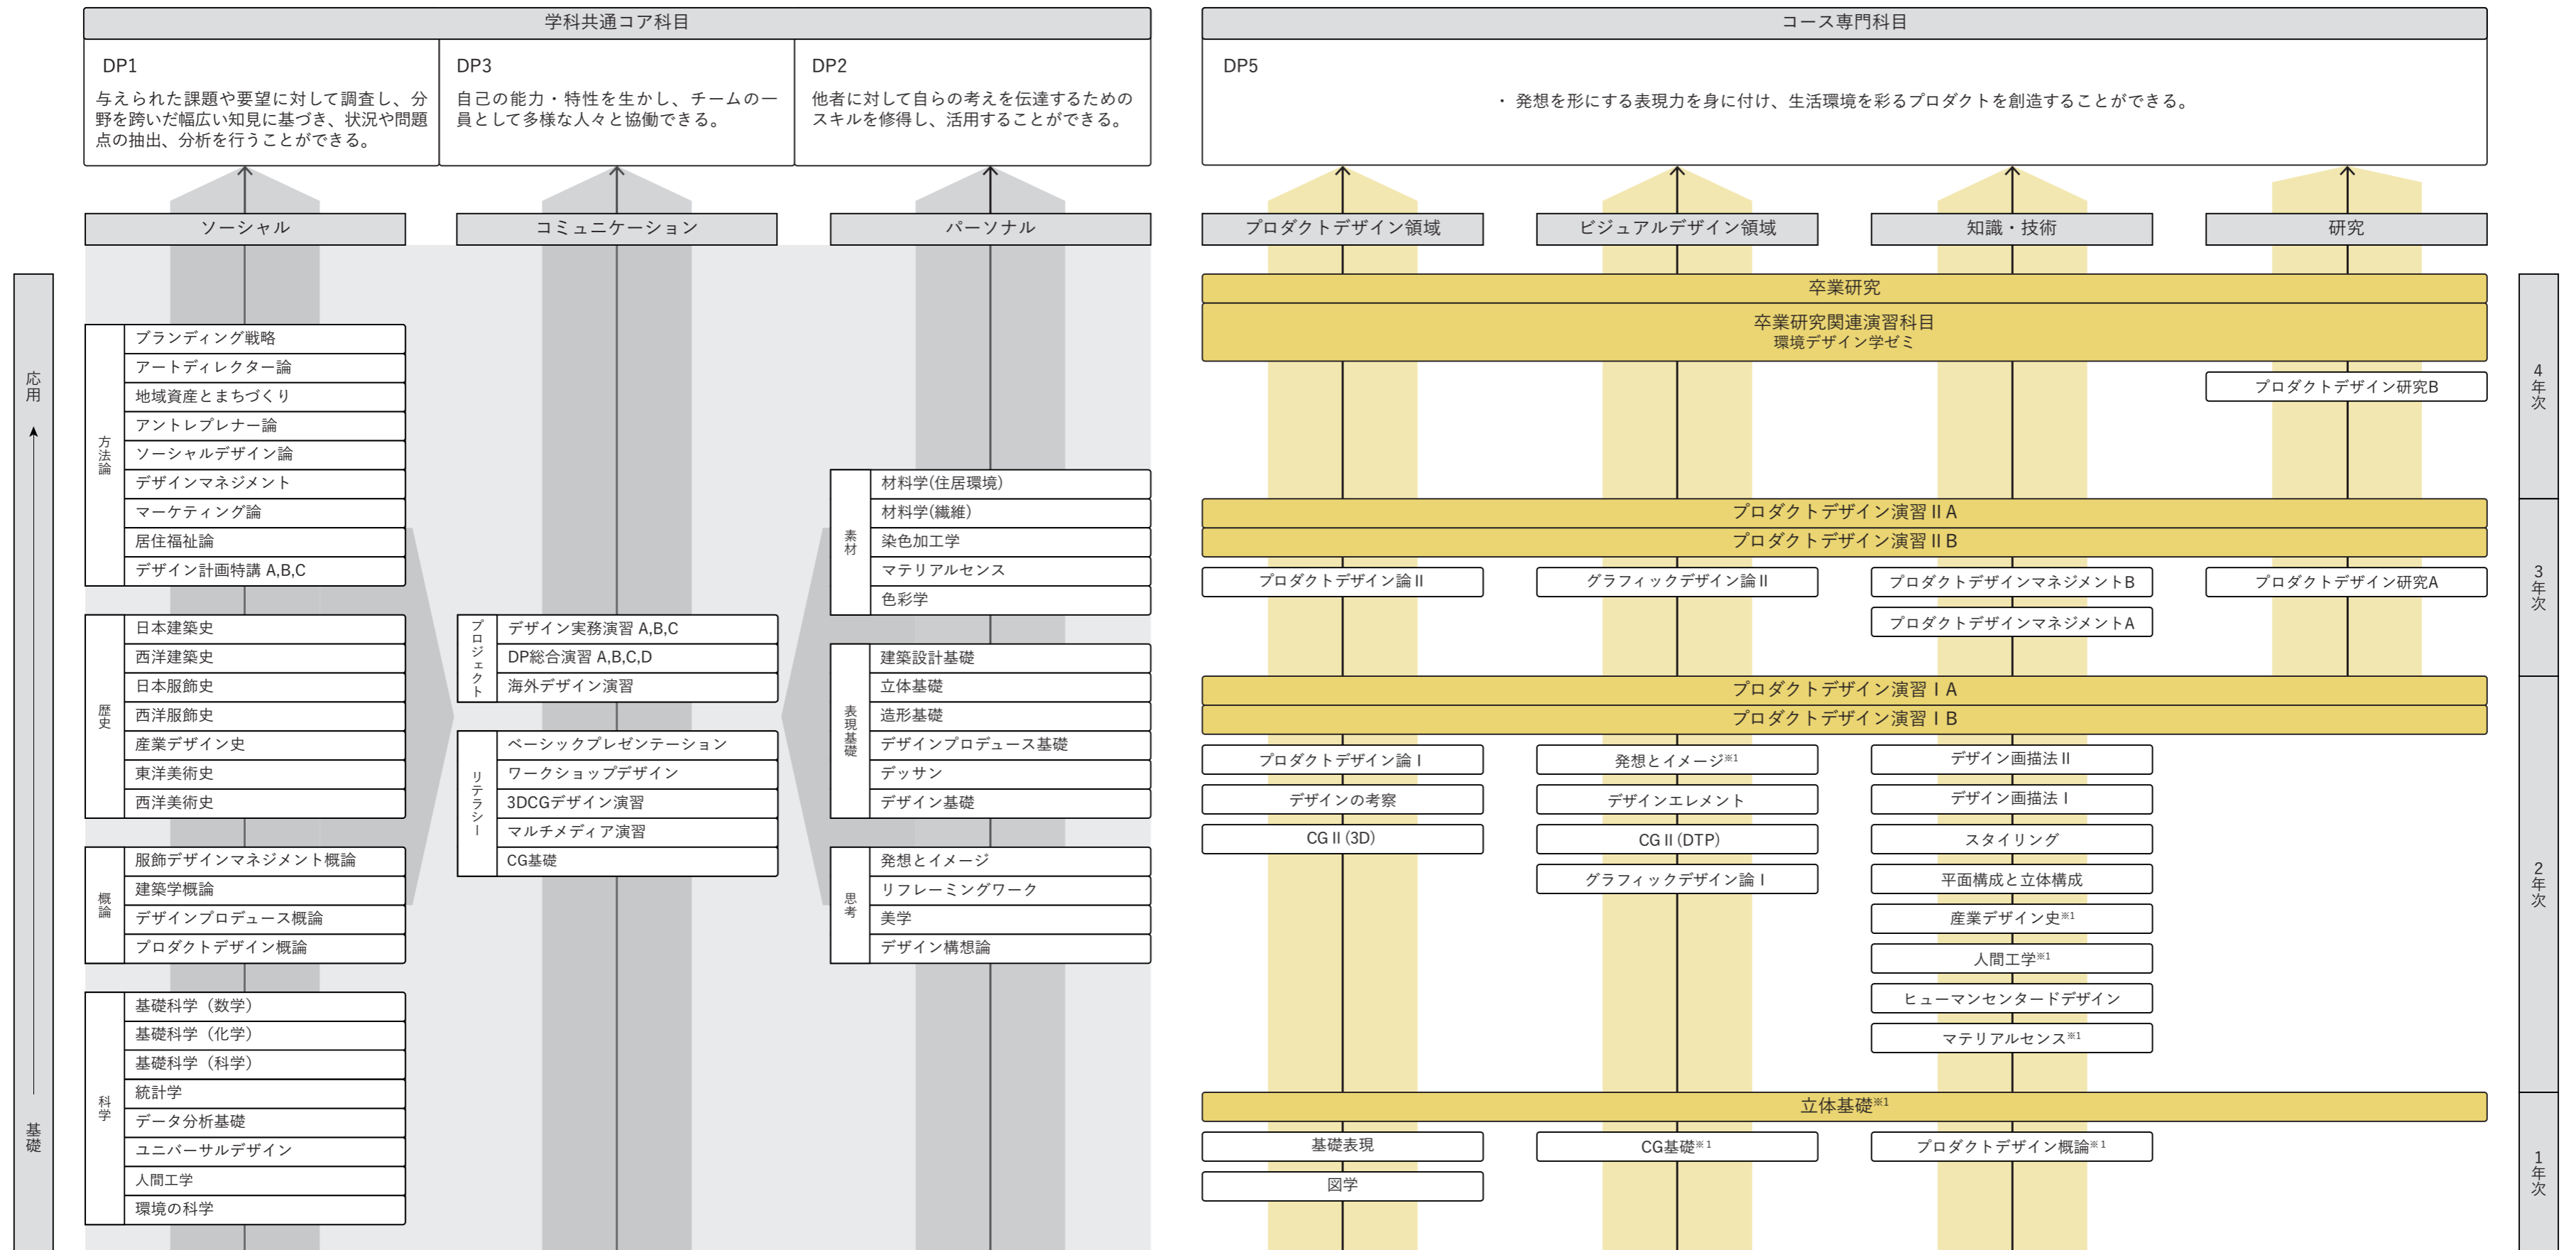

プロダクトデザインコース

*1: 学科コアと併記、コース履修推奨科目